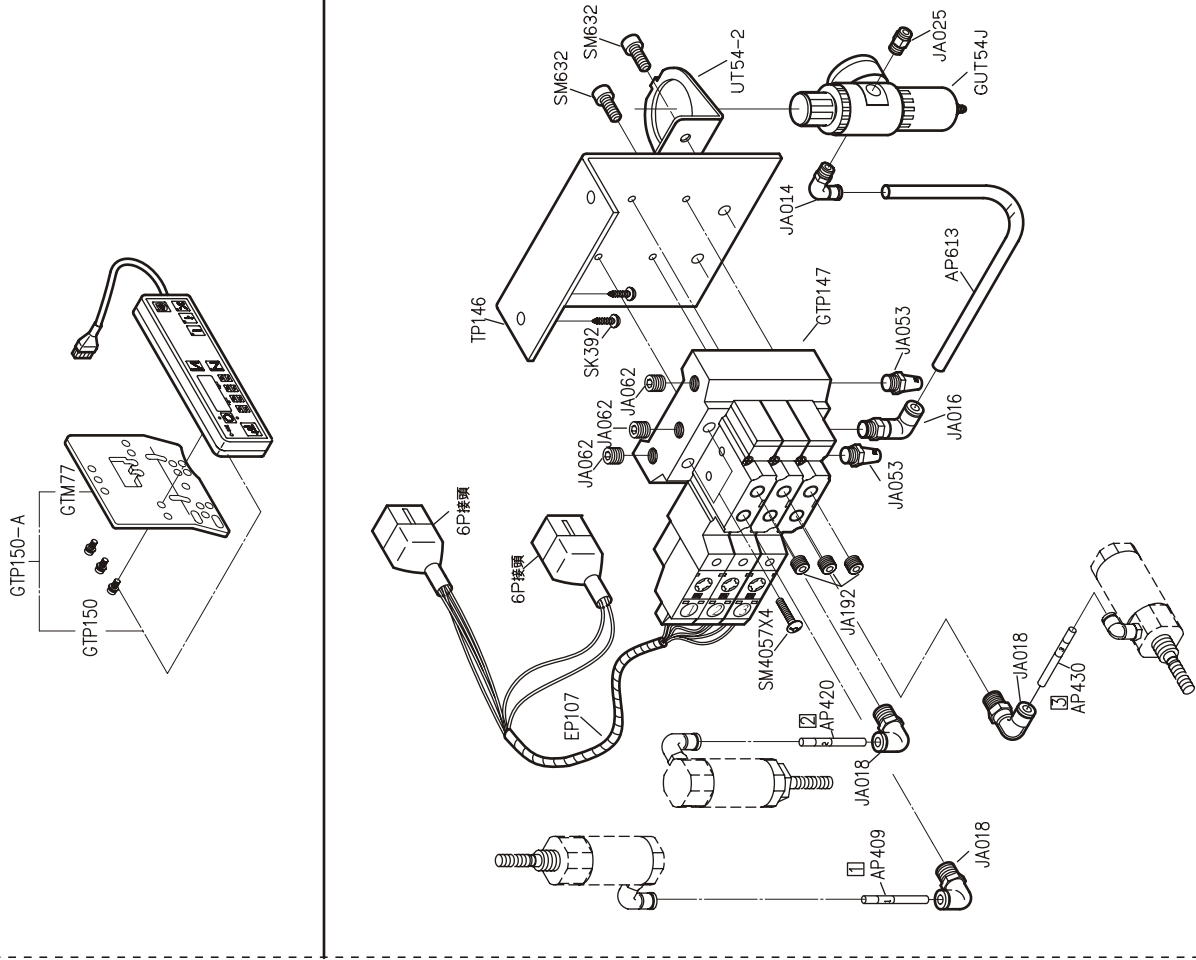

SIRUBA®

銀箭牌工業用縫紉機
INDUSTRIAL SEWING MACHINE

T828-TP

使用說明與零件圖 INSTRUCTION AND PARTS LIST

CE

 高林股份有限公司
KAULIN MFG. CO., LTD.

PARTS LIST FOR TP GROUP

PARTS LIST FOR TP GROUP

T828-TP

高林股份有限公司 KAULIN MFG. CO., LTD.