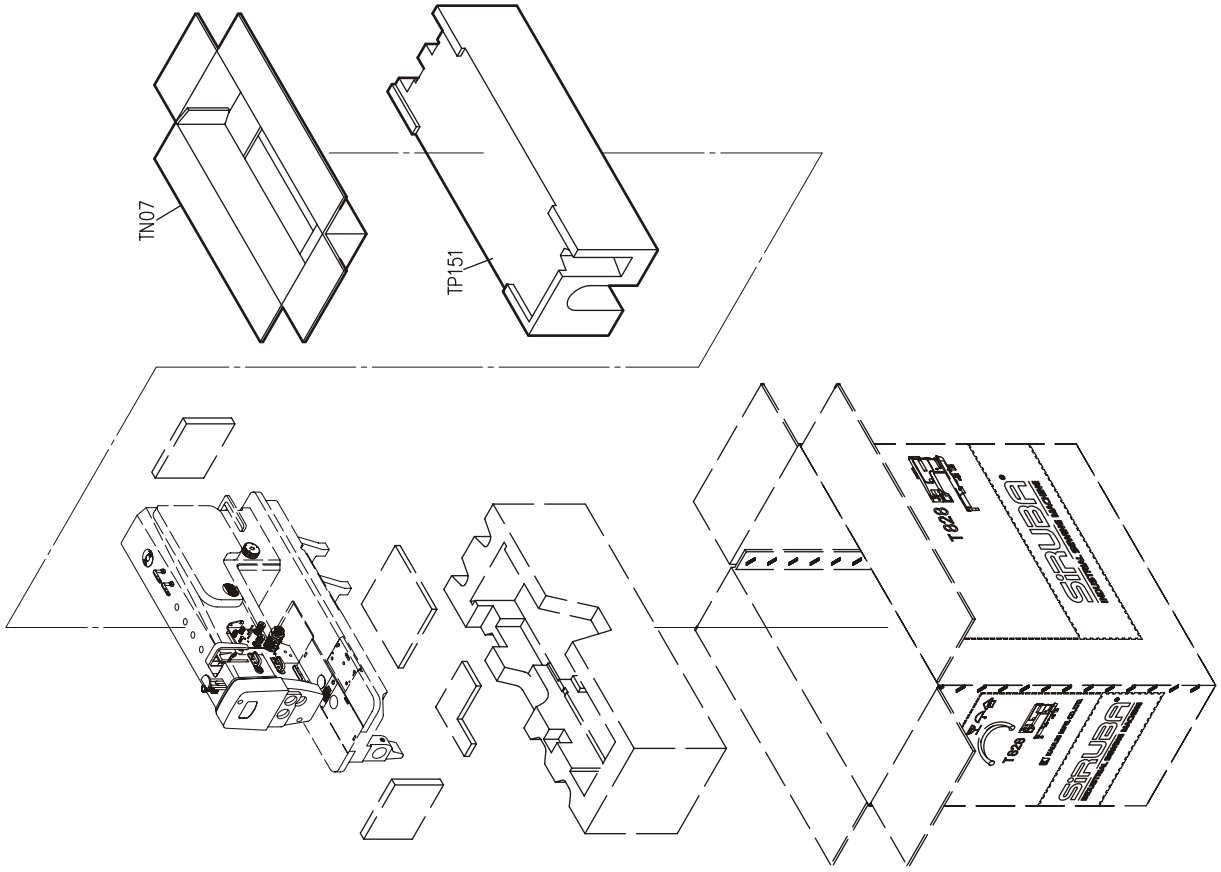

SIRUBA®

銀箭牌工業用縫紉機
INDUSTRIAL SEWING MACHINE

T828-TP

使用說明與零件圖 INSTRUCTION AND PARTS LIST

CE

 高林股份有限公司
KAULIN MFG. CO., LTD.

PARTS LIST FOR TP GROUP

PARTS LIST FOR TP GROUP