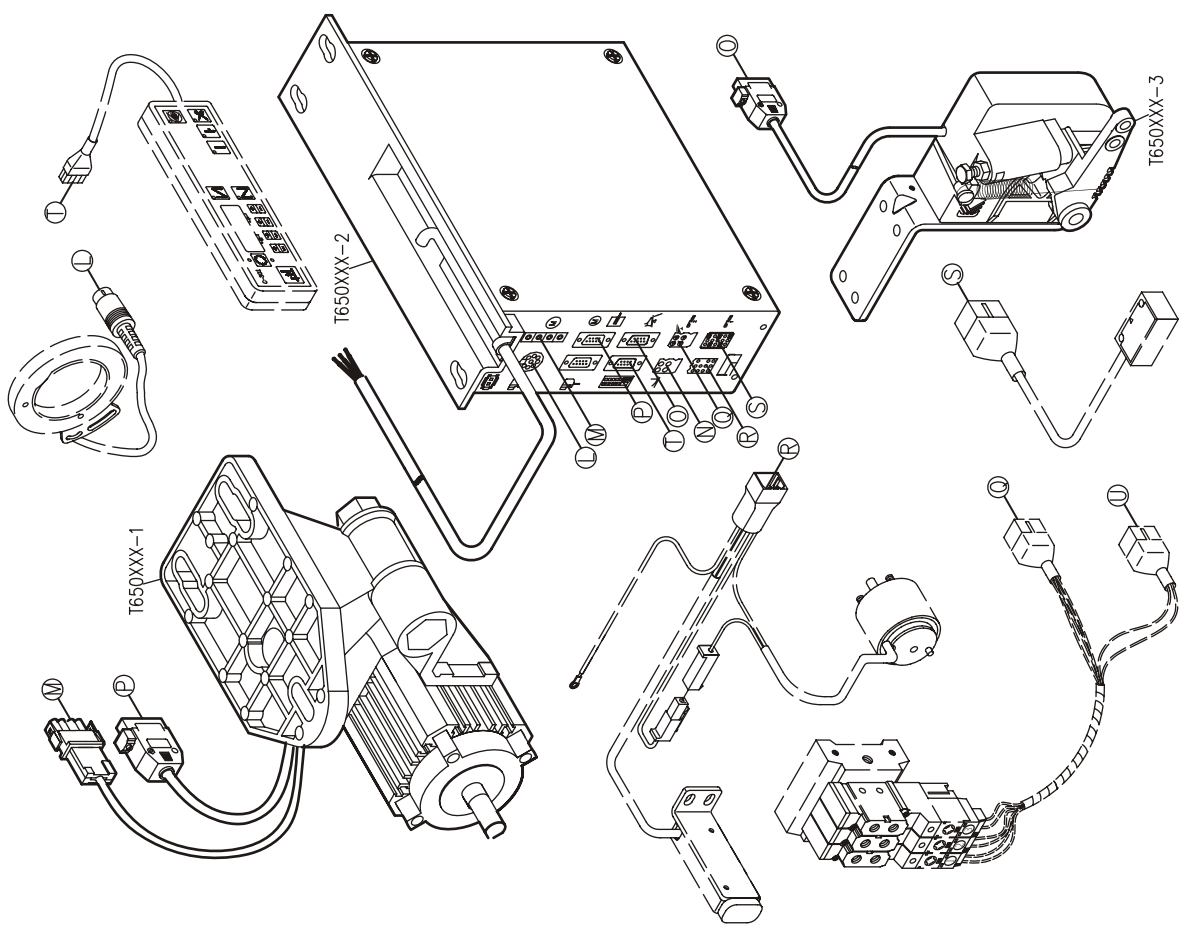

SIRUBA®

銀箭牌工業用縫紉機
INDUSTRIAL SEWING MACHINE

T828-TP

使用說明與零件圖 INSTRUCTION AND PARTS LIST

CE

 高林股份有限公司
KAULIN MFG. CO., LTD.

PARTS LIST FOR TP GROUP

PARTS LIST FOR TP GROUP